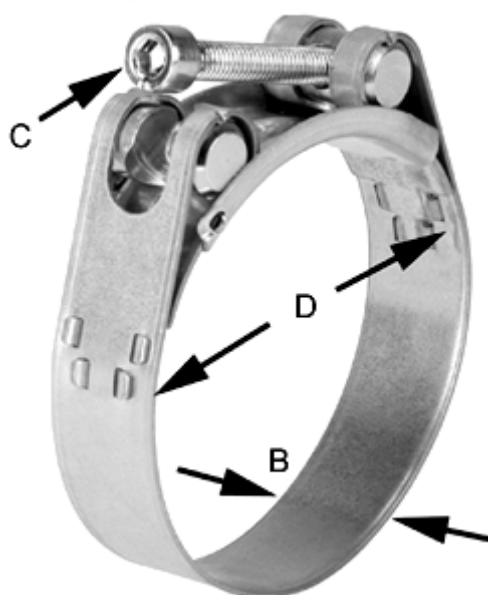

Varenummer: 025927201045

Beskrivelse: Norma slangebånd GBS M 45/20 W1 ISK QRC

Mål

Bredde B = 20
C (Skruetype) = ISK
Diameter D = 43-47